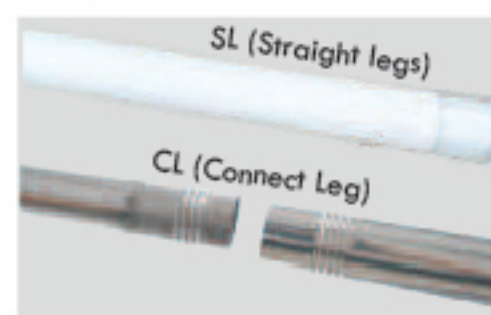

White

Flamingo

CL (Connect Leg)

SL (Straight legs)

40FT : 1524pcs  
1 ROW CBM : 0.04185