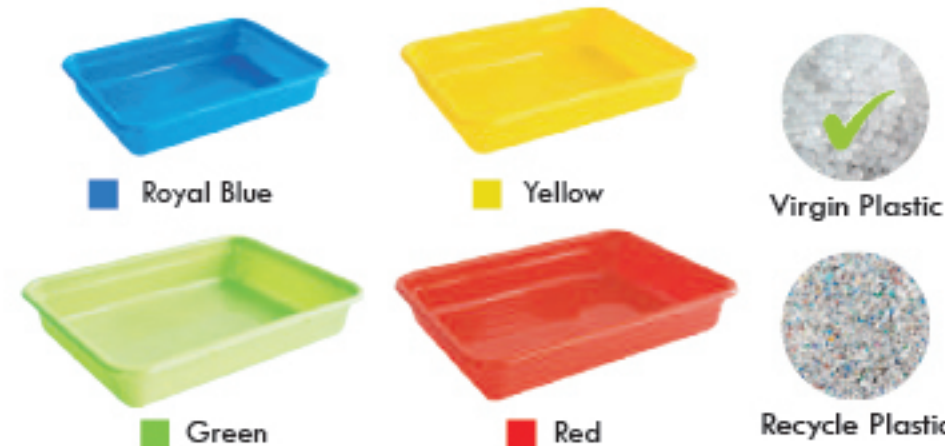

M131 - Size XS : 230mm (L) x 165mm (W)

M132 - Size S : 255mm (L) x 190mm (W)

M133 - Size M : 298mm (L) x 220mm (W)

M134 - Size L : 330mm (L) x 253mm (W)

M131
40FT : 149319pcs
1 CBM : 0.0182

M132
40FT : 117150pcs
1 CBM : 0.0232

M133
40FT : 77294pcs
1 CBM : 0.0352

M134
40FT : 56610pcs
1 CBM : 0.0481

M131 Pack Size : 480mm (L) x 230mm (W) x 170mm (H)
M132 Pack Size : 470mm (L) x 260mm (W) x 190mm (H)
M133 Pack Size : 510mm (L) x 200mm (W) x 230mm (H)
M134 Pack Size : 560mm (L) x 330mm (W) x 260mm (H)

Packing : All model 40pcs pack mix color